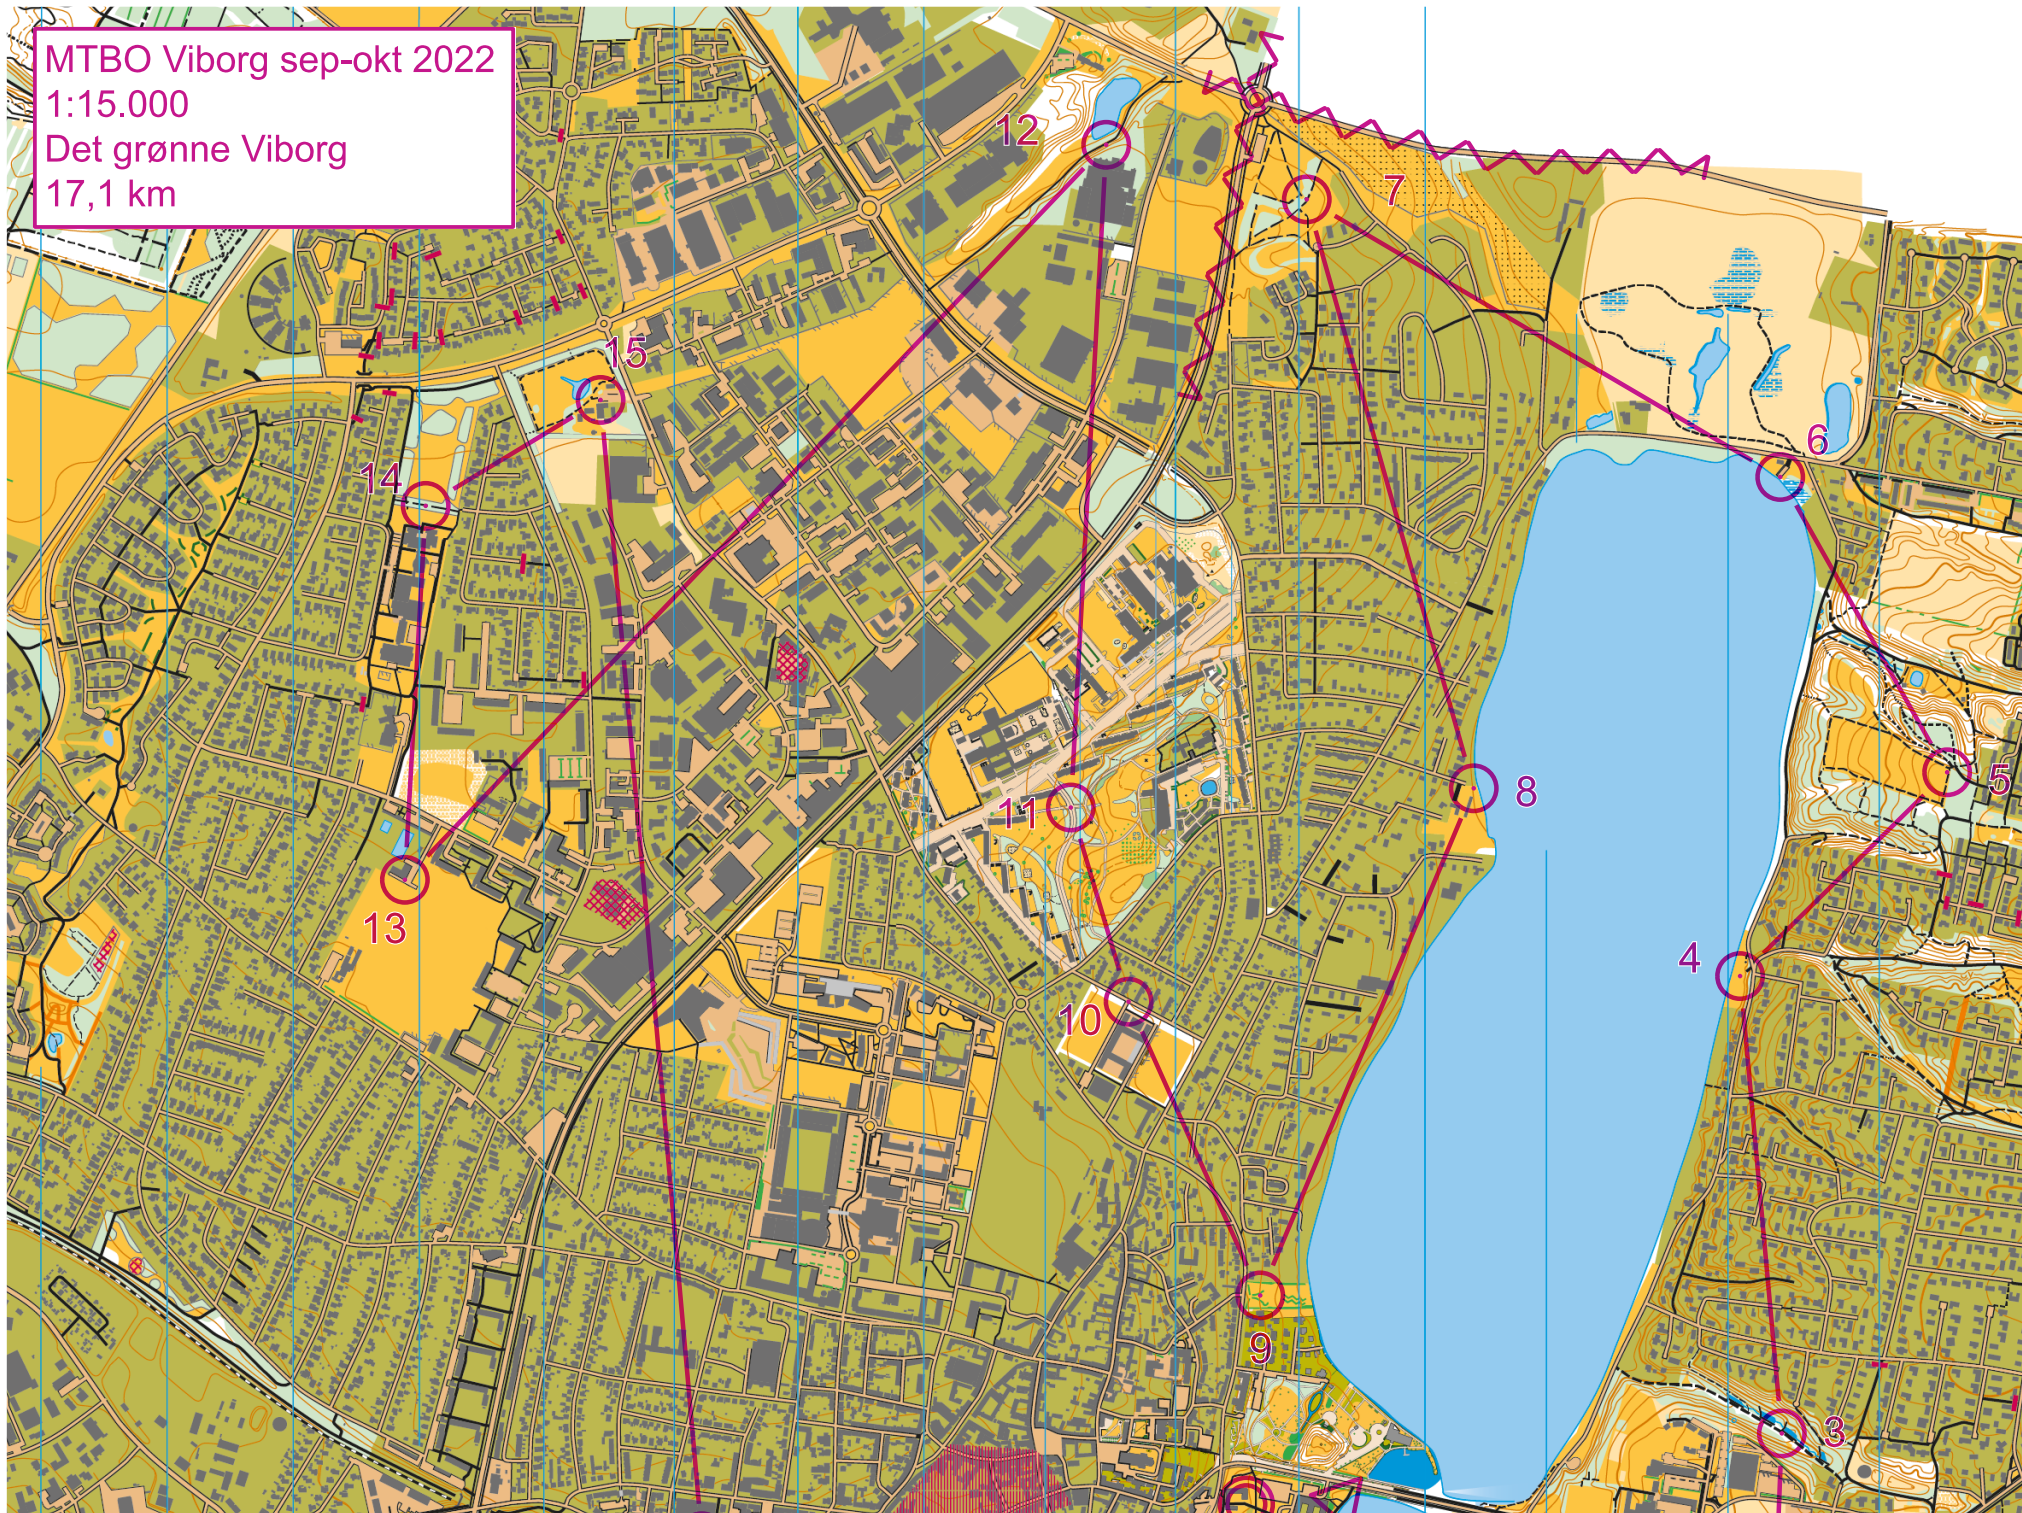

MTBO Viborg sep-okt 2022
1:15.000
Det grønne Viborg
17,1 km

Viborg MTBO MAP

VIBORG

ORIENTERINGSKLUB

Ækvidistance 2,5m
Tegnet i perioden 2016-2020

Kartet er tegnet af Viborg Orienteringsklub under Dansk Orienterings Forbund.
Kartet er fremstillet på grundlag af Danmarks Lægemiddel og Landmålingsdata
fra Styrelsen for Dataindsamling og IT-tilrettelæggelse og Danmarks Kommuner.
Rekognosceringen er udført af Steen Frandsen, Jørn Svendsen & Torrey Kvik Damsgaard
Rekognoscering: Steen Frandsen og Torrey Kvik Damsgaard
© 2016