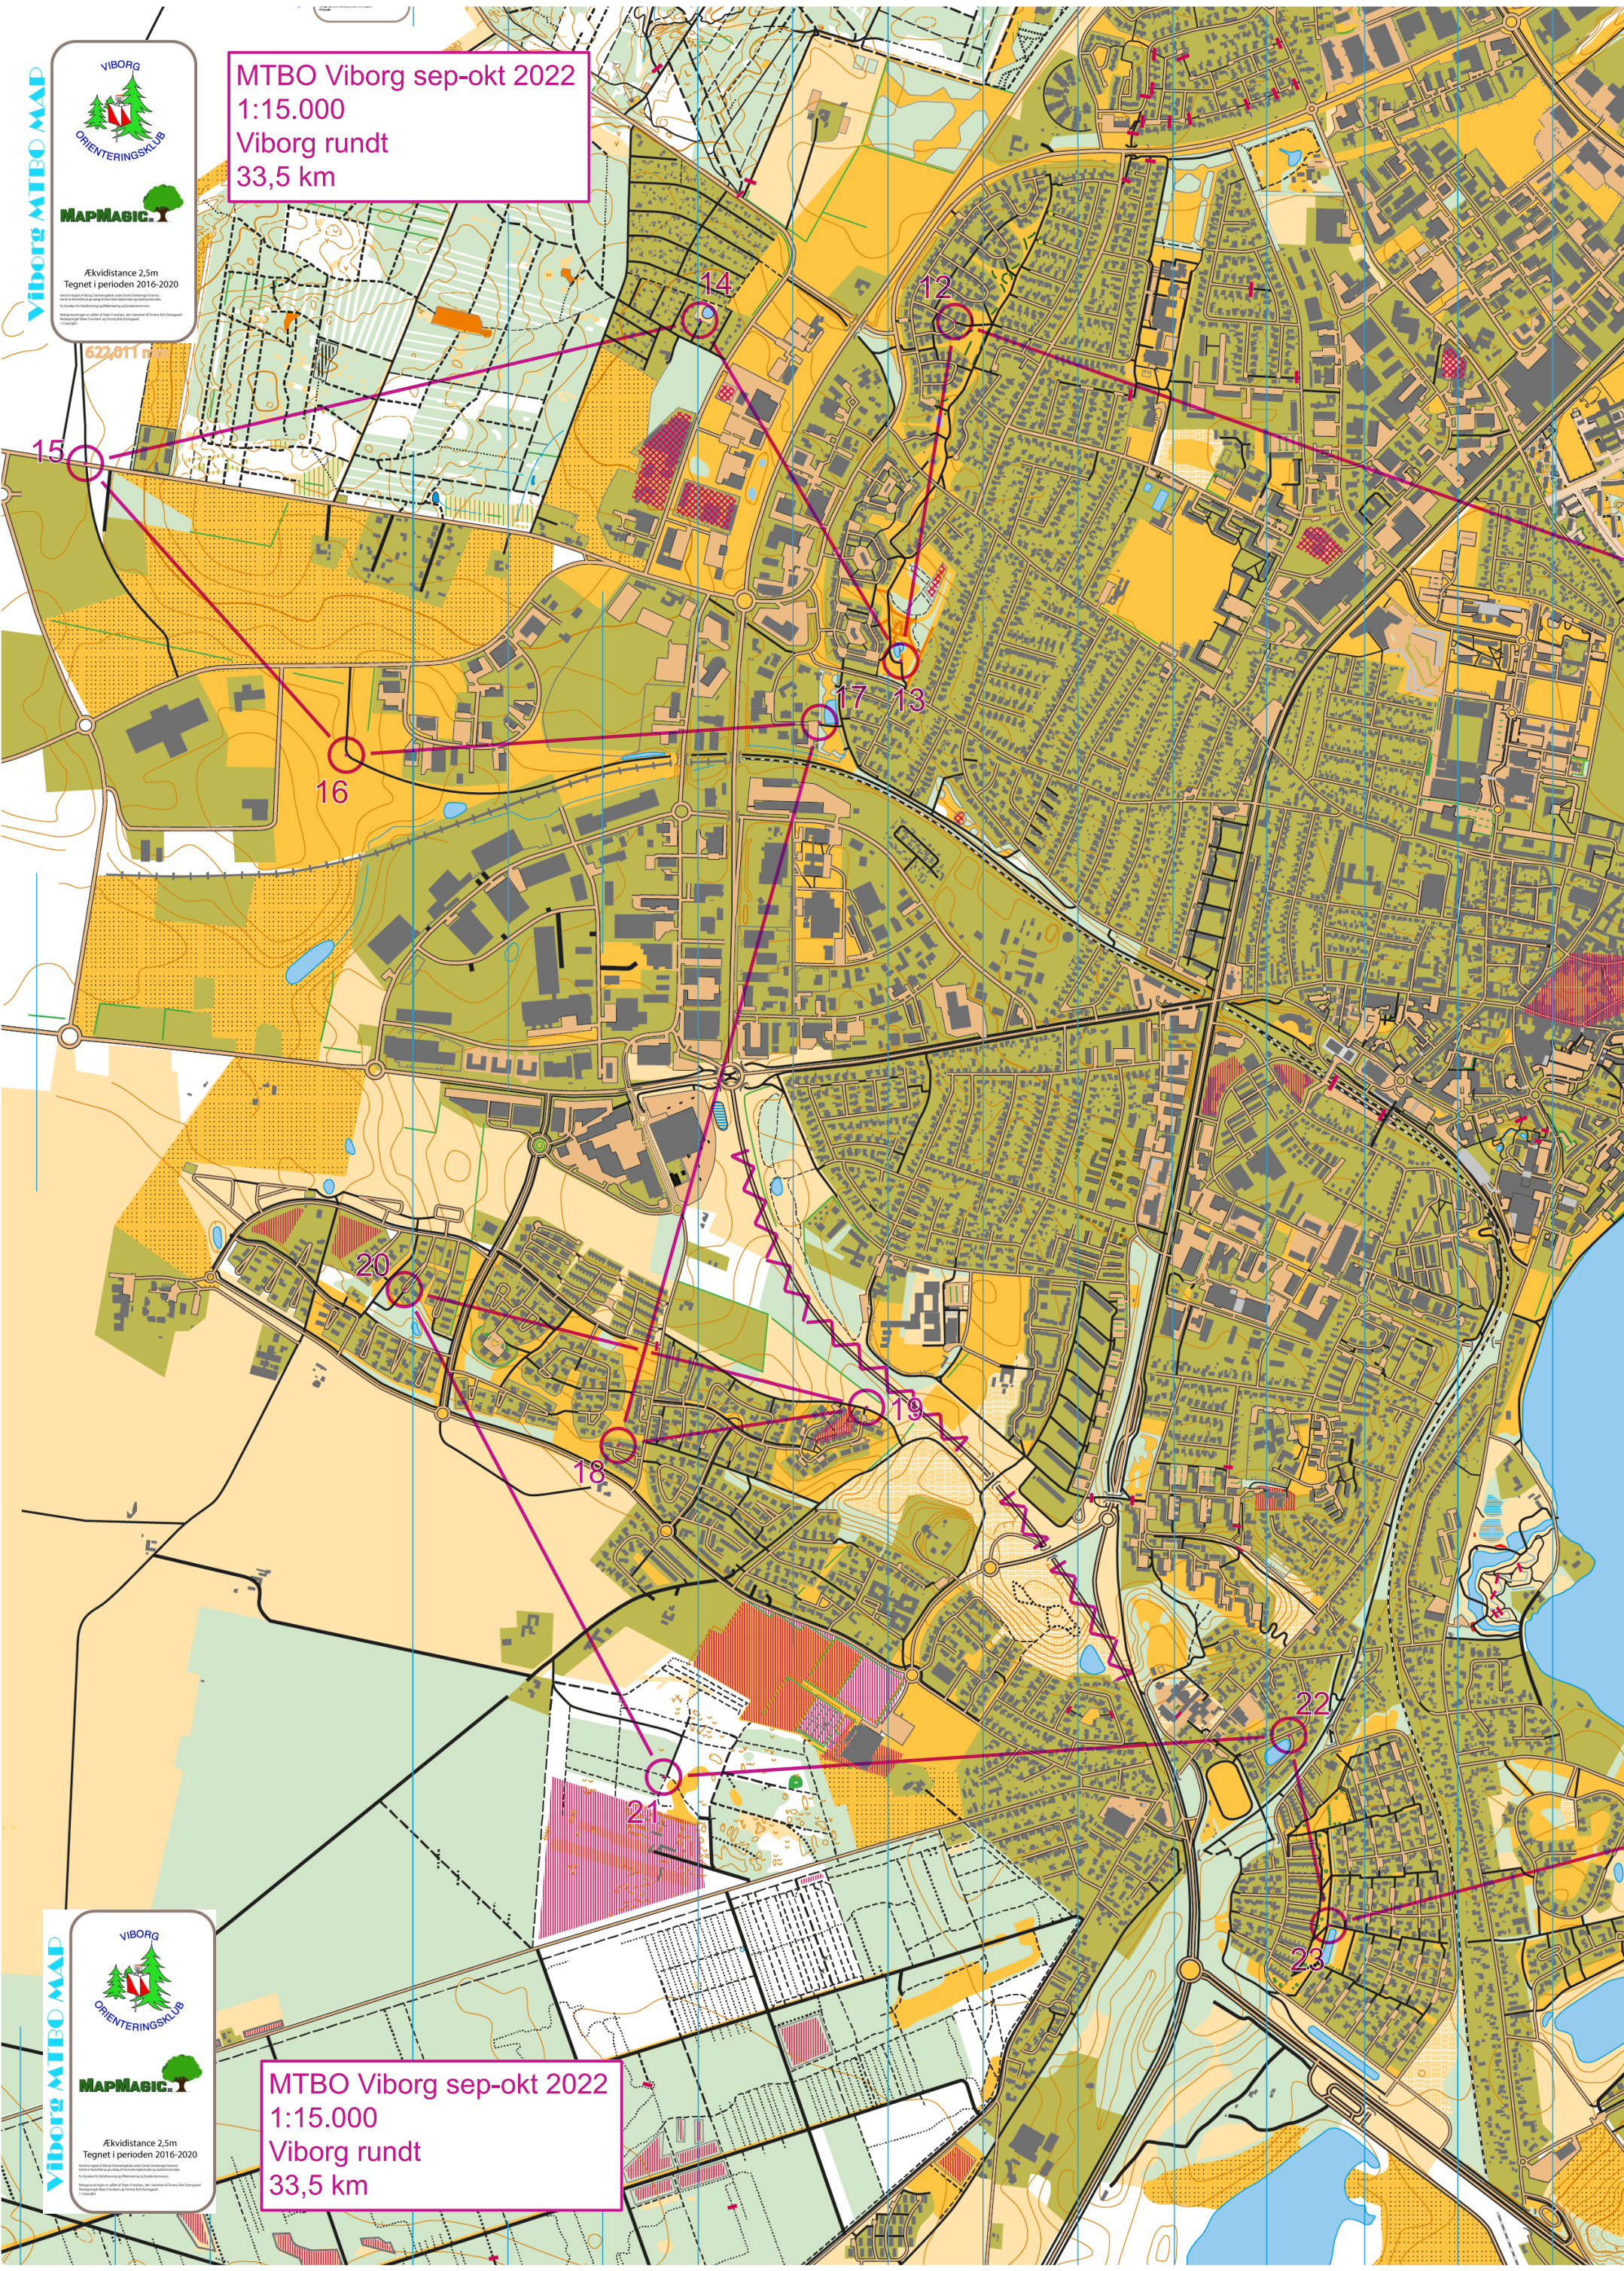

VIBORG
ORIENTERINGSKLUB
MAPMAGIC.T
Ækvilidistance 2,5m
Tegnet i perioden 2016-2020

MTBO Viborg sep-okt 2022
1:15.000
Viborg rundt
33,5 km

VIBORG
ORIENTERINGSKLUB
MAPMAGIC.T
Ækvilidistance 2,5m
Tegnet i perioden 2016-2020

MTBO Viborg sep-okt 2022
1:15.000
Viborg rundt
33,5 km

MTBO Viborg sep-okt 2022
1:15.000
Viborg rundt
33,5 km

VIBORG
ORIENTERINGSKLUB
MAPMAGIC
Åkvävidistance 2,5m
Tegnet i perioden 2016-2020

MTBO Viborg sep-okt 2022
1:15.000
Viborg rundt
33,5 km

VIBORG
ORIENTERINGSKLUB
MAPMAGIC
Målestok 1:10 000
Åkvävidistance 2,5m
Tegnet i perioden 2016-2020