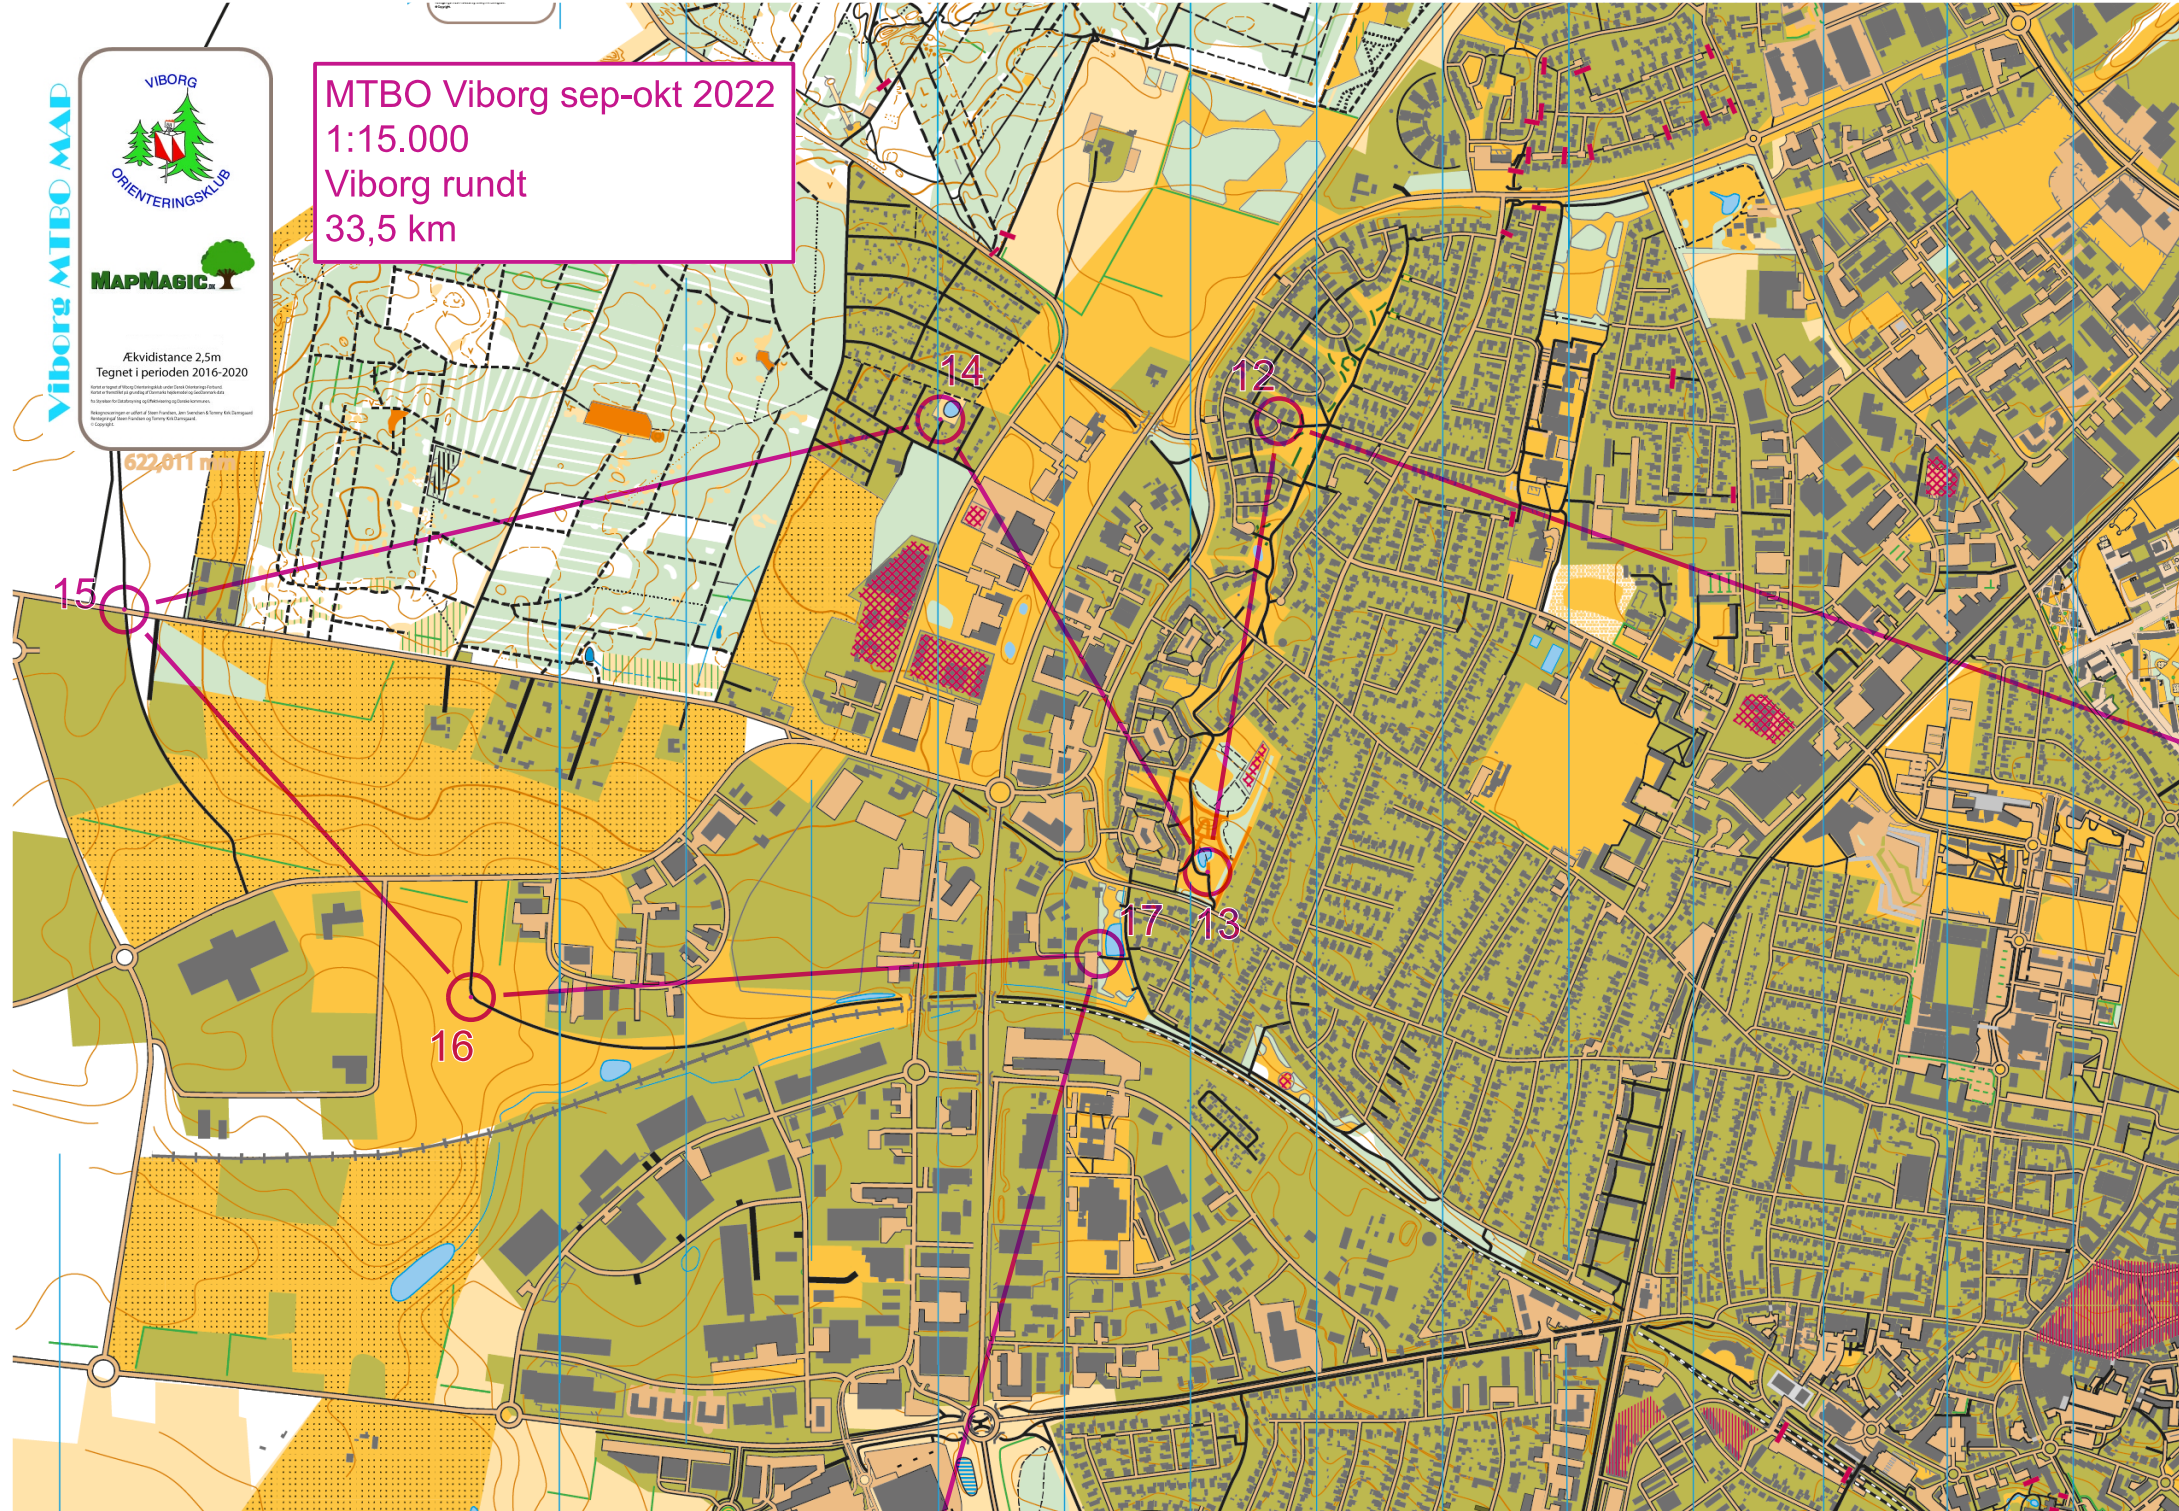

VIBORG
ORIENTERINGSKLUB
MAPMAGIC.
Ækvivalens 2,5m
Tegnet i perioden 2016-2020

MTBO Viborg sep-okt 2022
1:15.000
Viborg rundt
33,5 km

MTBO Viborg sep-okt 2022
1:15.000
Viborg rundt
33,5 km

Viborg MTBO MAP

Åkvidistance 2,5m
Tegnet i perioden 2016-2020

Kortet er udarbejdet af Viborg Orienteringsklub og er baseret på data fra Danmarks Læsekart og Danmarks Læsekart. Kortet er udarbejdet af Viborg Orienteringsklub og er baseret på data fra Danmarks Læsekart og Danmarks Læsekart.

MTBO MAP

MTBO Viborg sep-okt 2022

MTBO Viborg sep-okt 2022
1:15.000
Viborg rundt
33,5 km