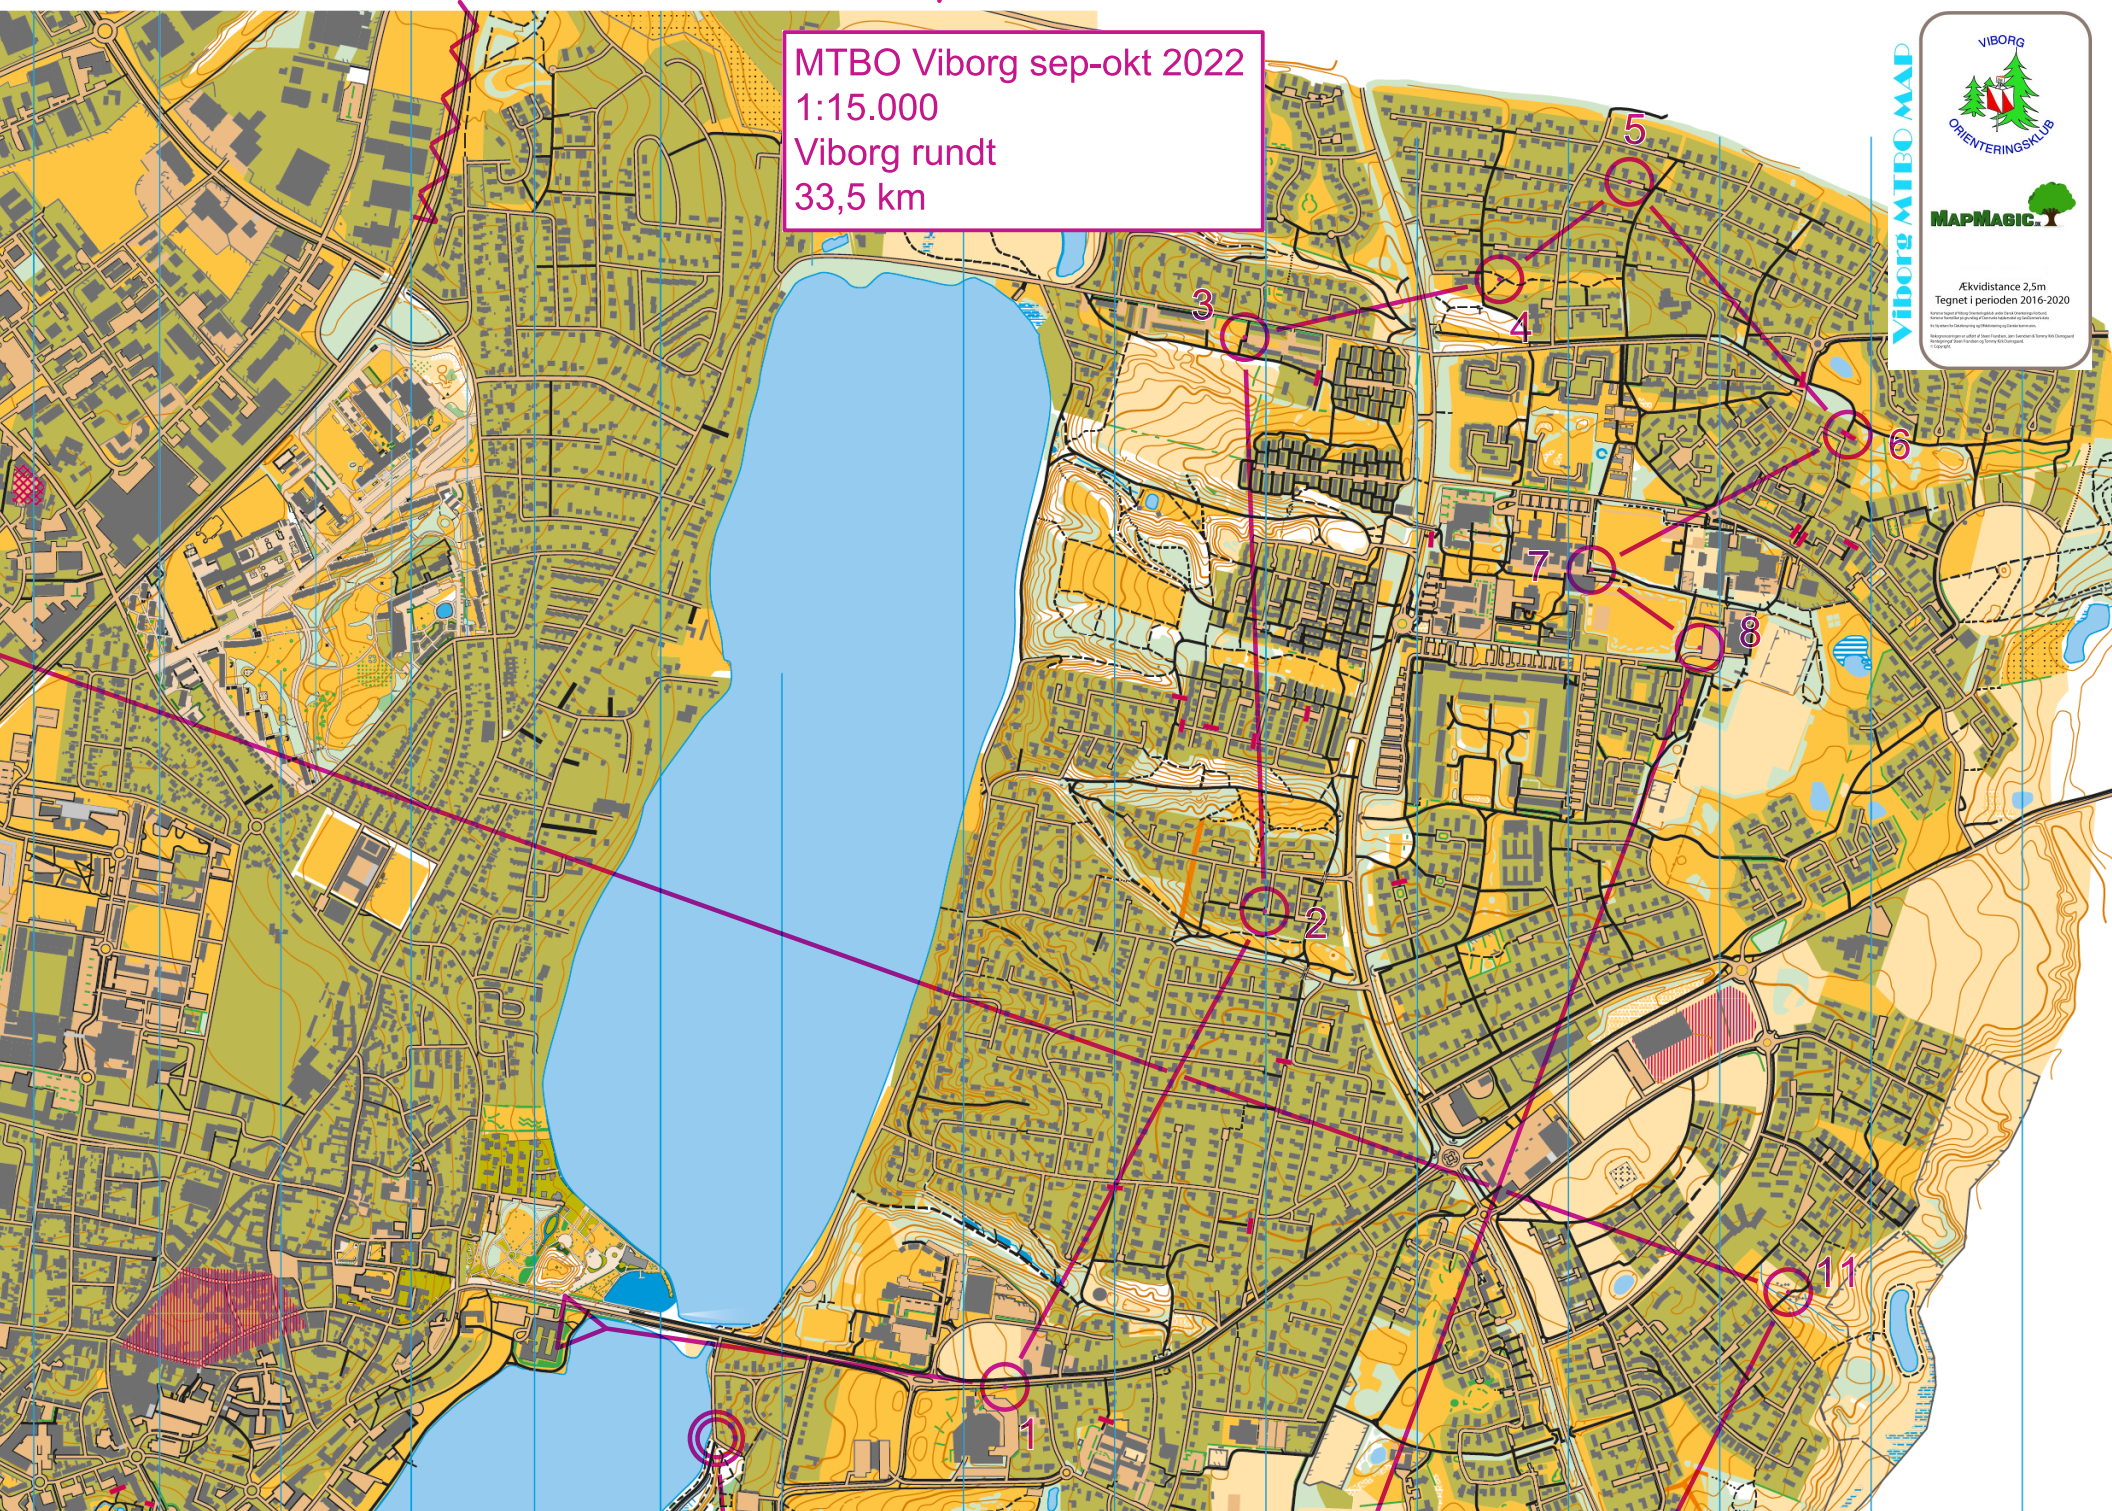

MTBO Viborg sep-okt 2022
1:15.000
Viborg rundt
33,5 km

Viborg MTBO MAP