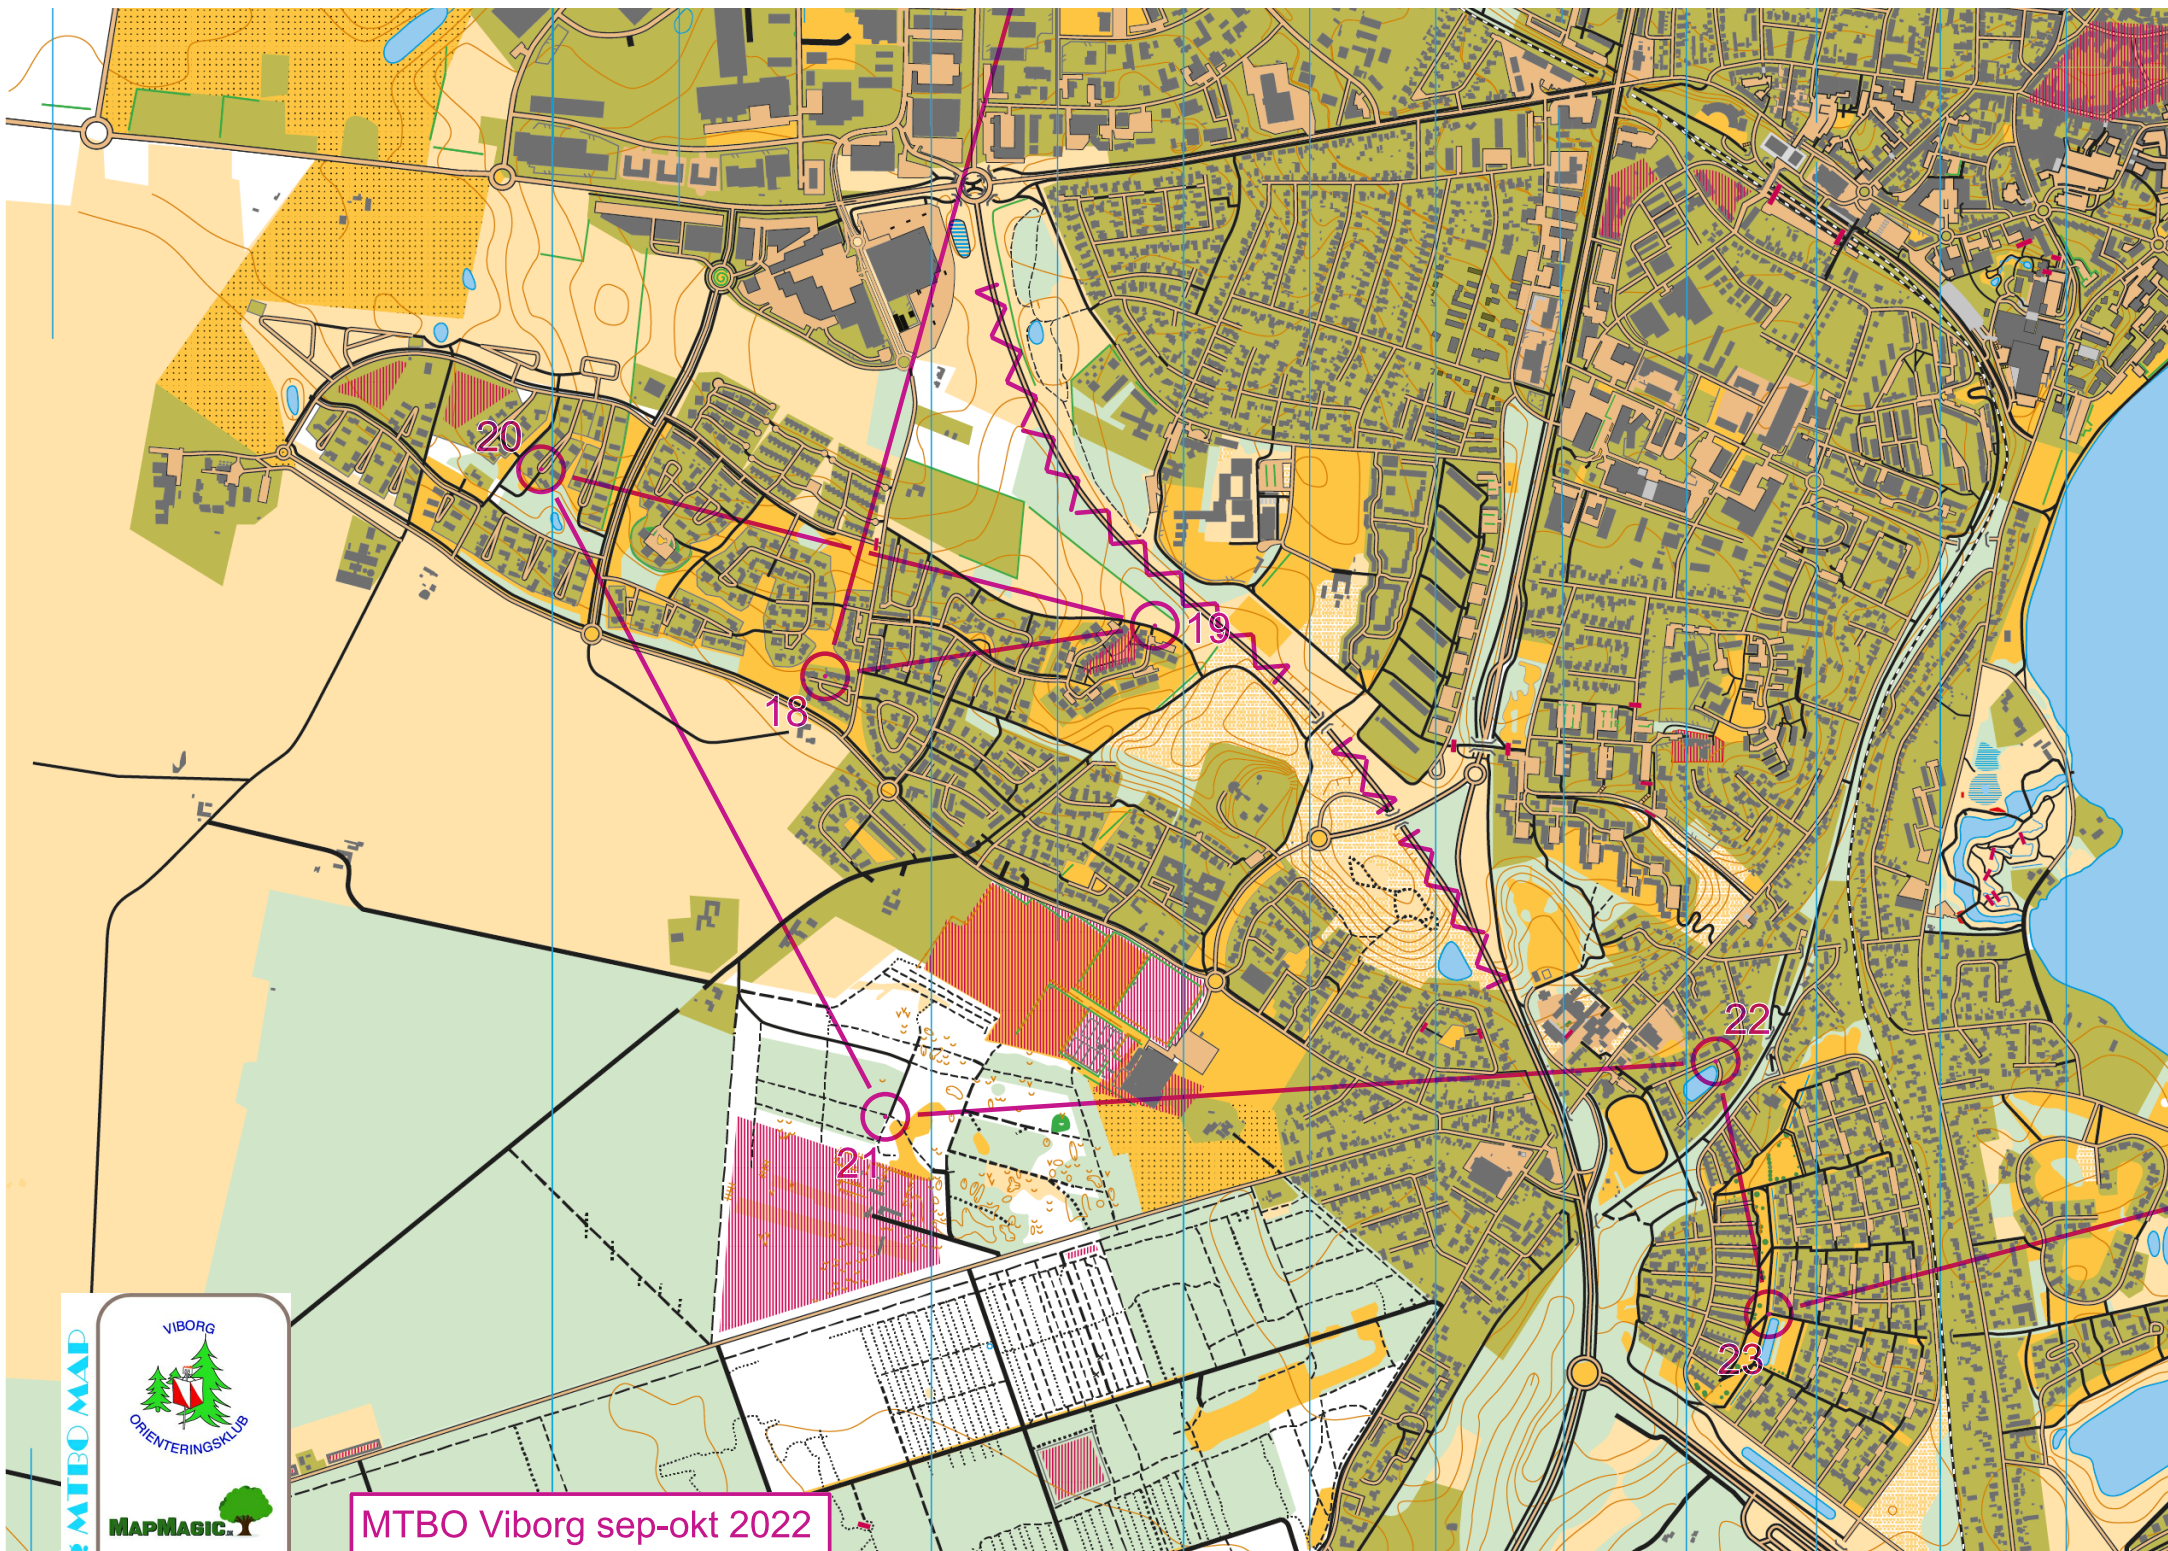

VIBORG
ORIENTERINGSKLUB
MAPMAGIC.
Ækvivalens 2,5m
Tegnet i perioden 2016-2020

MTBO Viborg sep-okt 2022
1:15.000
Viborg rundt
33,5 km

MTBO Viborg sep-okt 2022
1:15.000
Viborg rundt
33,5 km

Viborg MTBO MAP

Åkvidistance 2,5m
Tegnet i perioden 2016-2020

Kortet er udarbejdet af Viborg Orienteringsklub og er baseret på data fra Danmarks Læsekart og Danmarks Læsekart. Kortet er udarbejdet af Viborg Orienteringsklub og er baseret på data fra Danmarks Læsekart og Danmarks Læsekart.

MTBO MAP

MTBO Viborg sep-okt 2022

MTBO Viborg sep-okt 2022
1:15.000
Viborg rundt
33,5 km