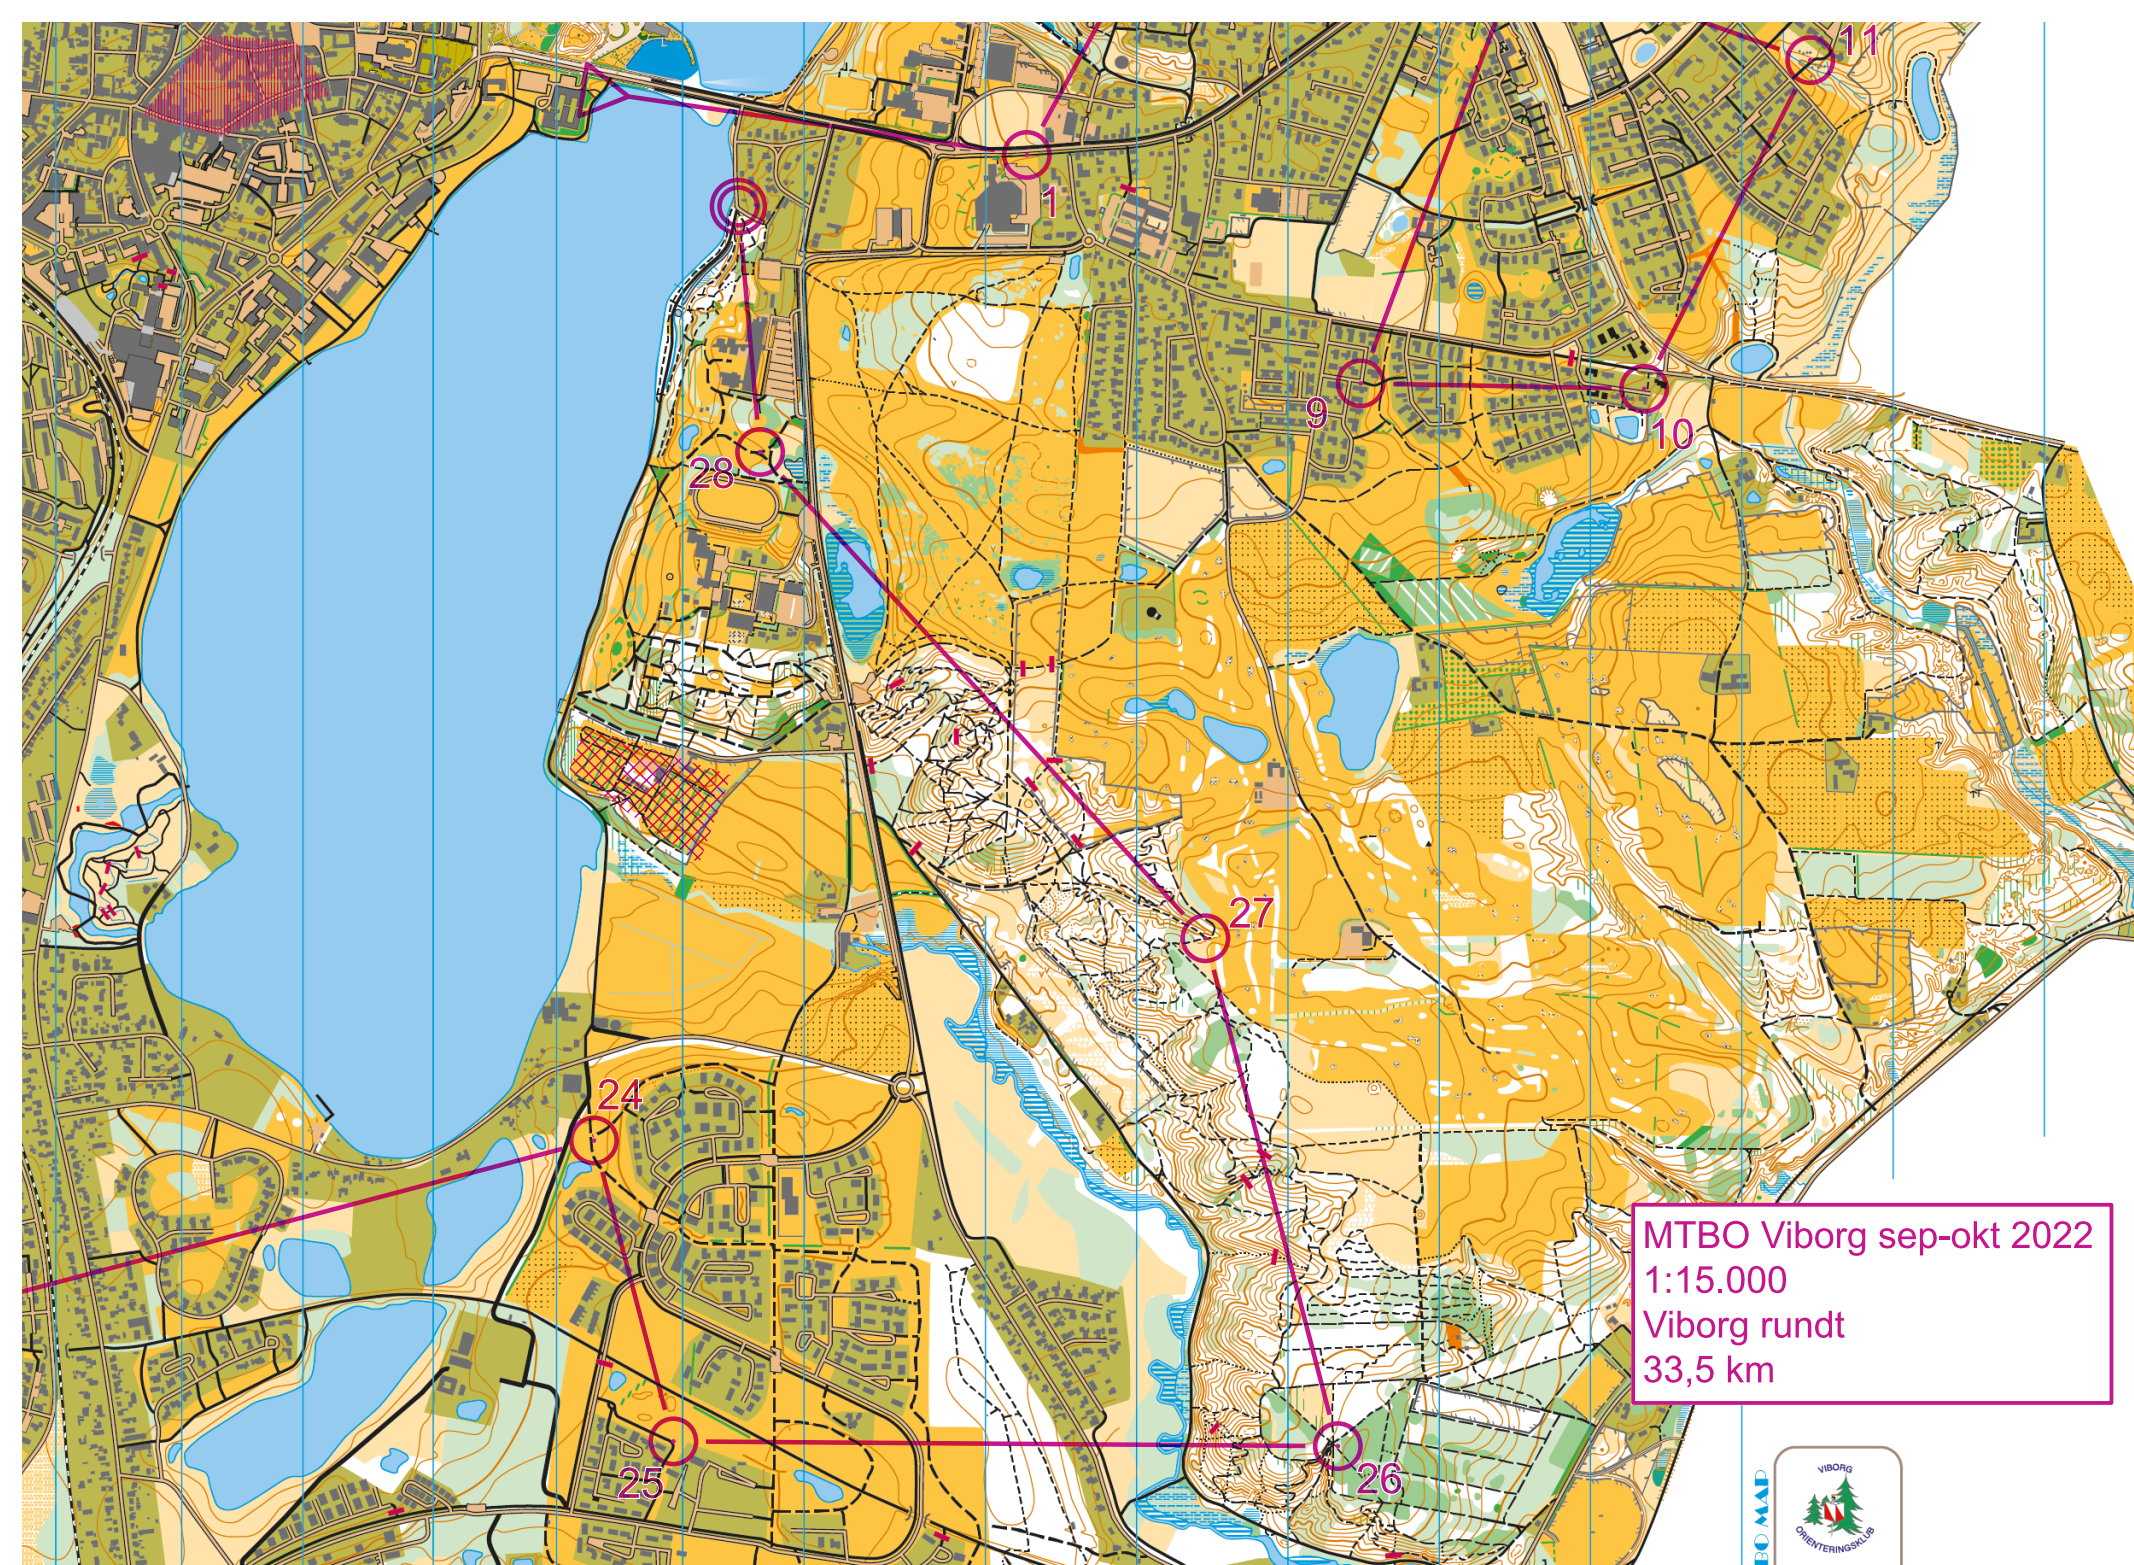

VIBORG
ORIENTERINGSKLUB
MAPMAGIC.
Ækvivalens 2,5m
Tegnet i perioden 2016-2020

MTBO Viborg sep-okt 2022
1:15.000
Viborg rundt
33,5 km

MTBO Viborg sep-okt 2022
1:15.000
Viborg rundt
33,5 km

Viborg MTBO MAP

Åkvidistance 2,5m
Tegnet i perioden 2016-2020

Kortet er udarbejdet af Viborg Orienteringsklub og er baseret på data fra Danmarks Læsekart og Danmarks Læsekart. Kortet er udarbejdet af Viborg Orienteringsklub og er baseret på data fra Danmarks Læsekart og Danmarks Læsekart.

MTBO MAP

MTBO Viborg sep-okt 2022

MTBO Viborg sep-okt 2022
1:15.000
Viborg rundt
33,5 km