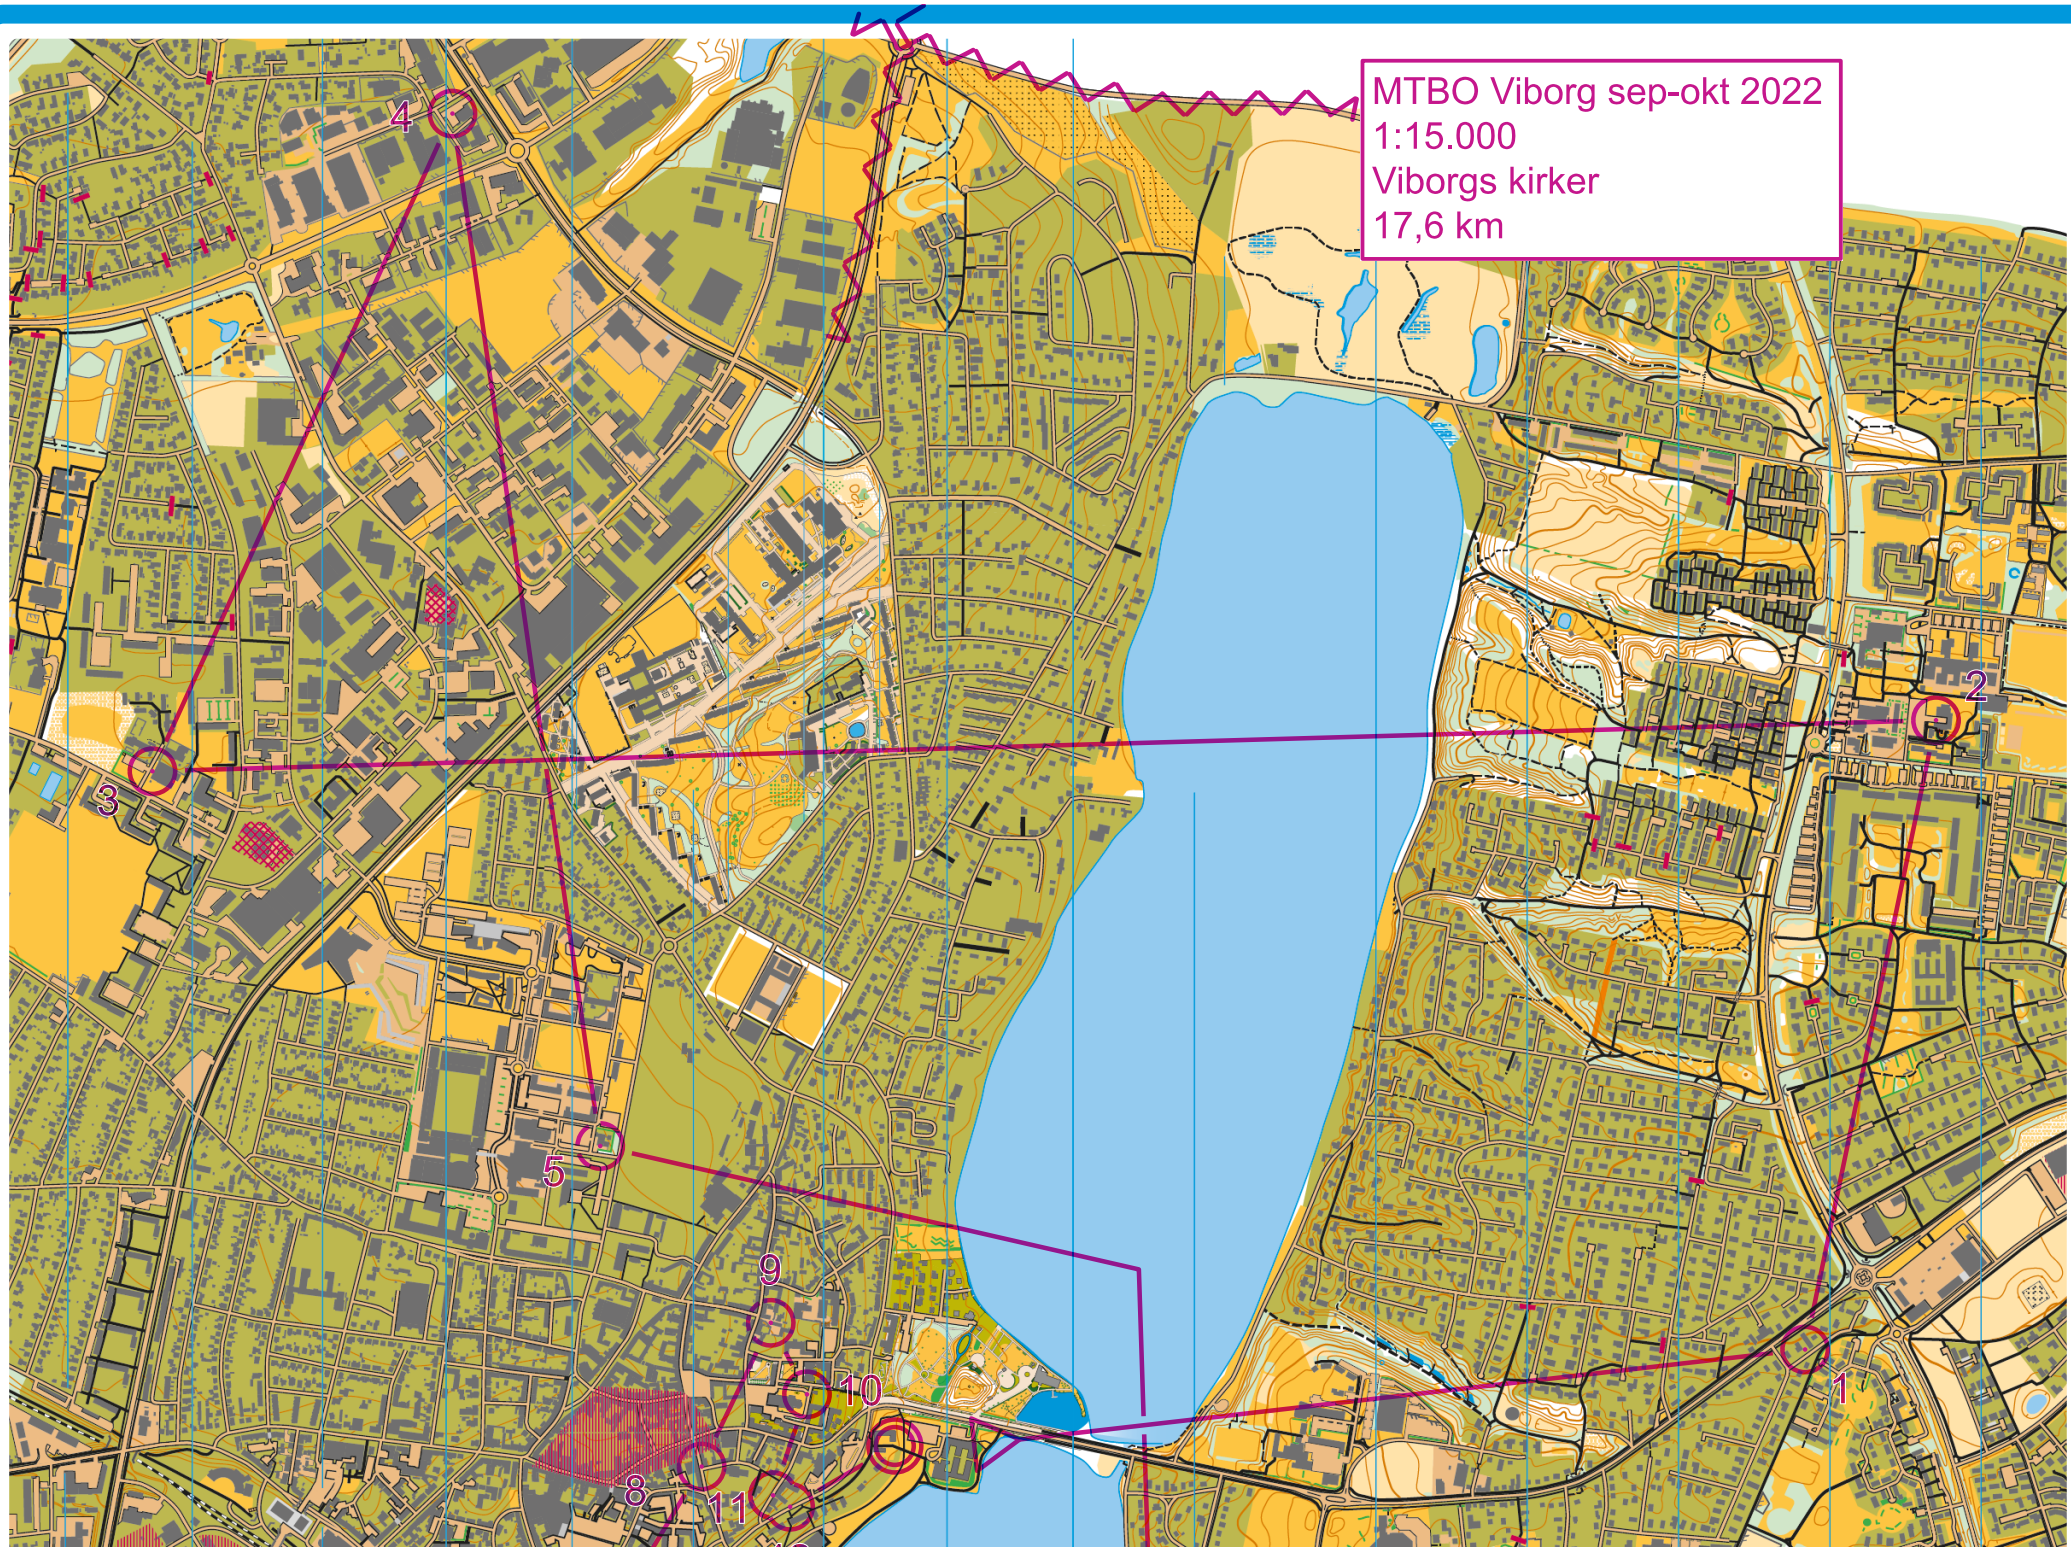

MTBO Viborg sep-okt 2022
1:15.000
Viborgs kirker
17,6 km

VIBORG

ORIENTERINGSKLUB

MAPMAGIC.

Ækvivalens 2,5m
Tegnet i perioden 2016-2020

© 2020 Viborg Orienteringsklub. Alle rettigheder forbeholdes.
Kortet er udarbejdet på baggrund af Danmarks Kortcenter og andre offentlige kort.
Kortet er udarbejdet i samarbejde med MapMagic.
Kortet er udarbejdet af Viborg Orienteringsklub og Viborg Orienteringsklub.
Kortet er udarbejdet af Viborg Orienteringsklub og Viborg Orienteringsklub.