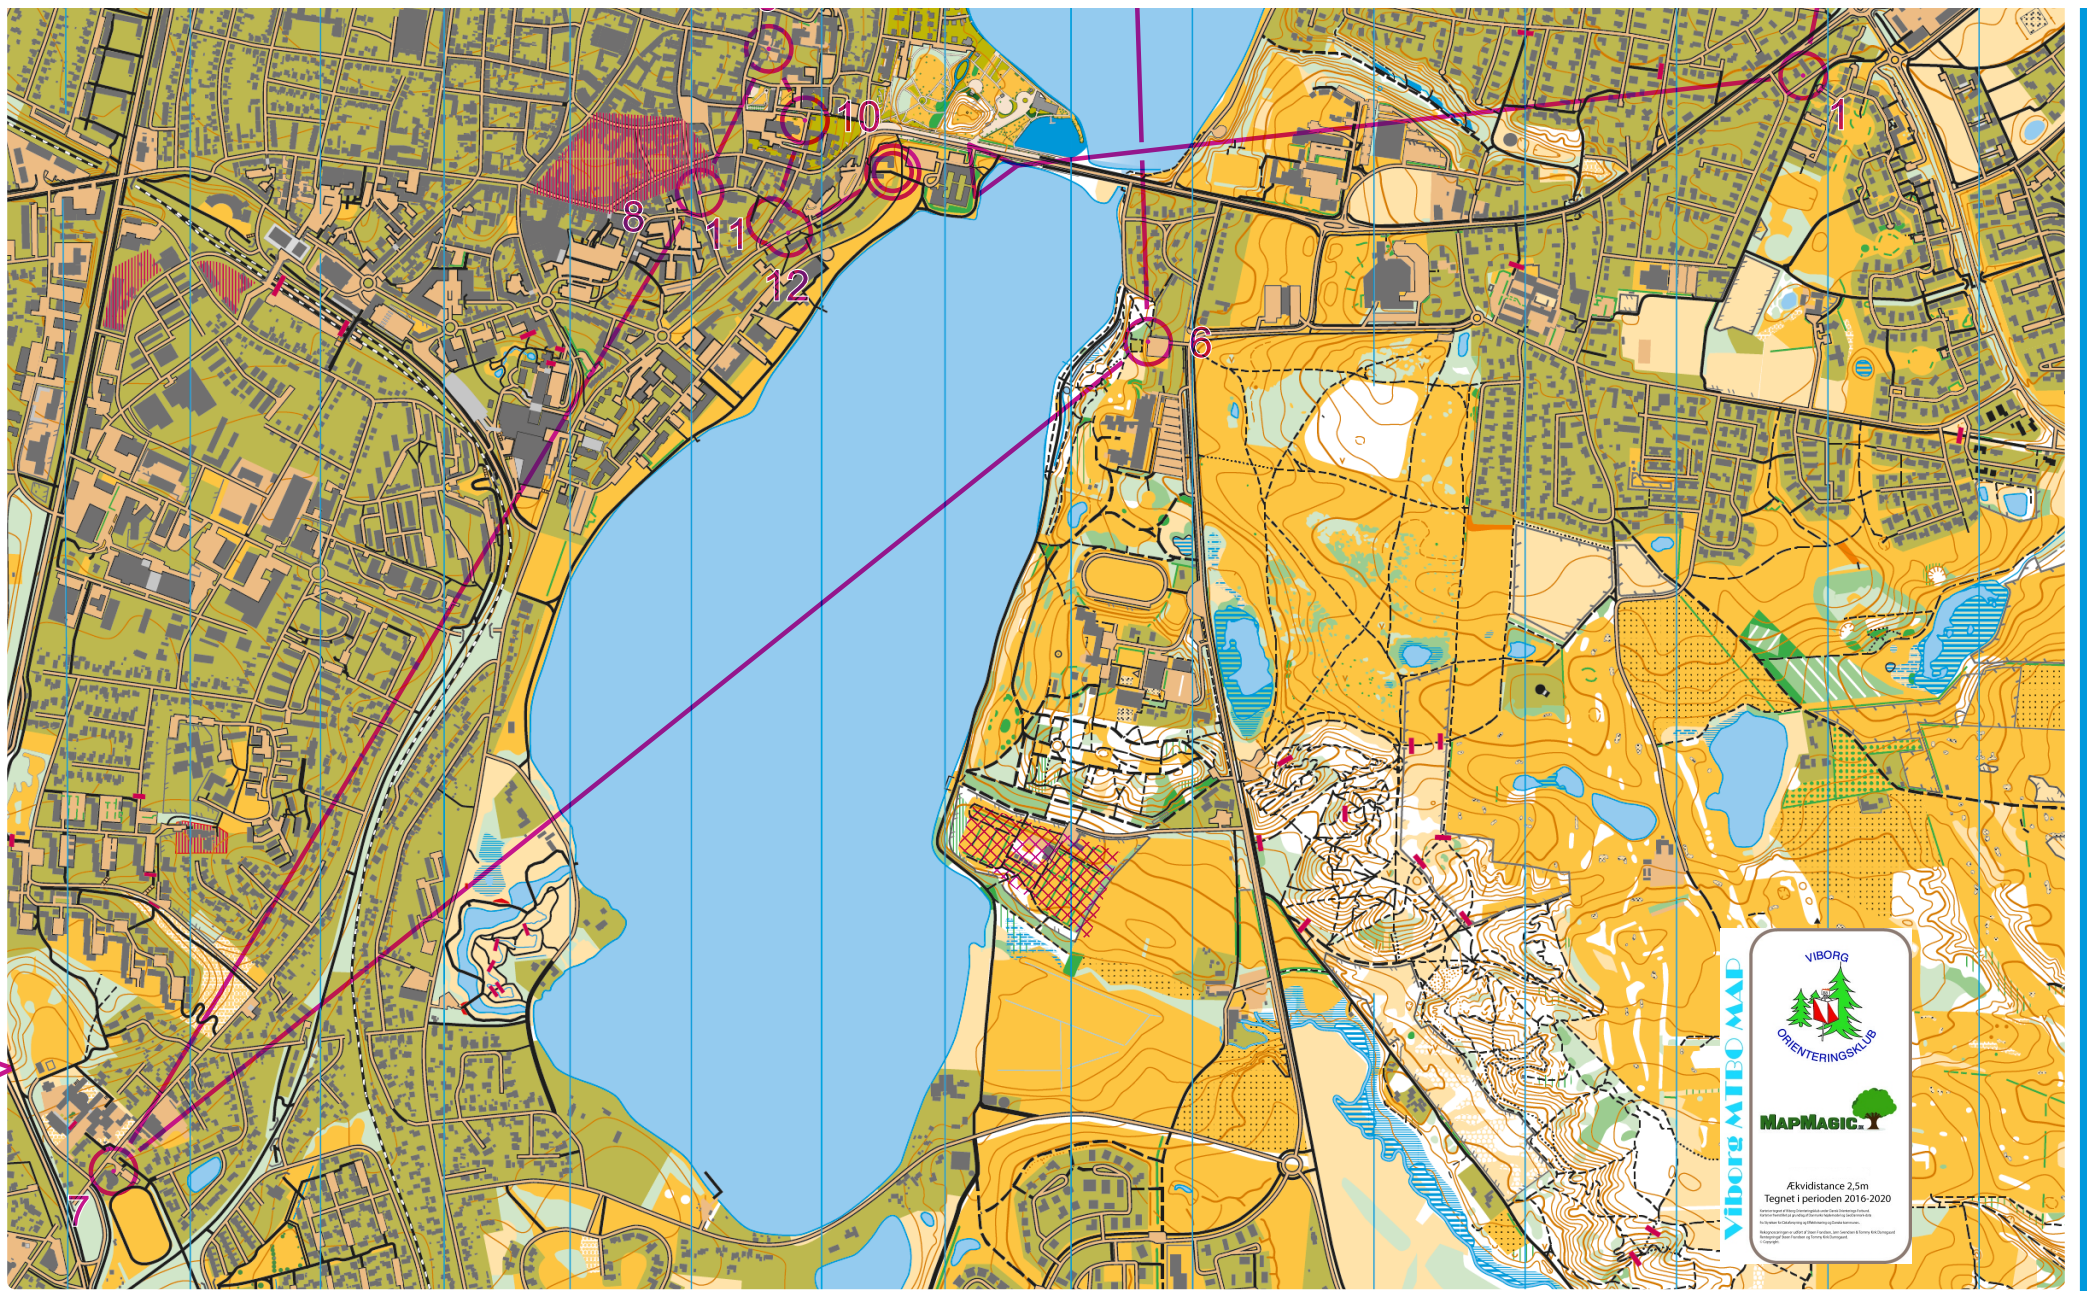

MTBO Viborg sep-okt 2022
1:15.000
Viborgs kirker
17,6 km

VIBORG

ORIENTERINGSKLUB

MAPMAGIC.

Ækvivalens 2,5m
Tegnet i perioden 2016-2020

© 2020 Viborg Orienteringsklub. Alle rettigheder forbeholdes.
Kortet er udarbejdet på baggrund af Danmarks Kortcenter og andre offentlige kort.
Kortet er udarbejdet i samarbejde med MapMagic.
Kortet er udarbejdet af Viborg Orienteringsklub og Viborg Orienteringsklub.
Kortet er udarbejdet af Viborg Orienteringsklub og Viborg Orienteringsklub.