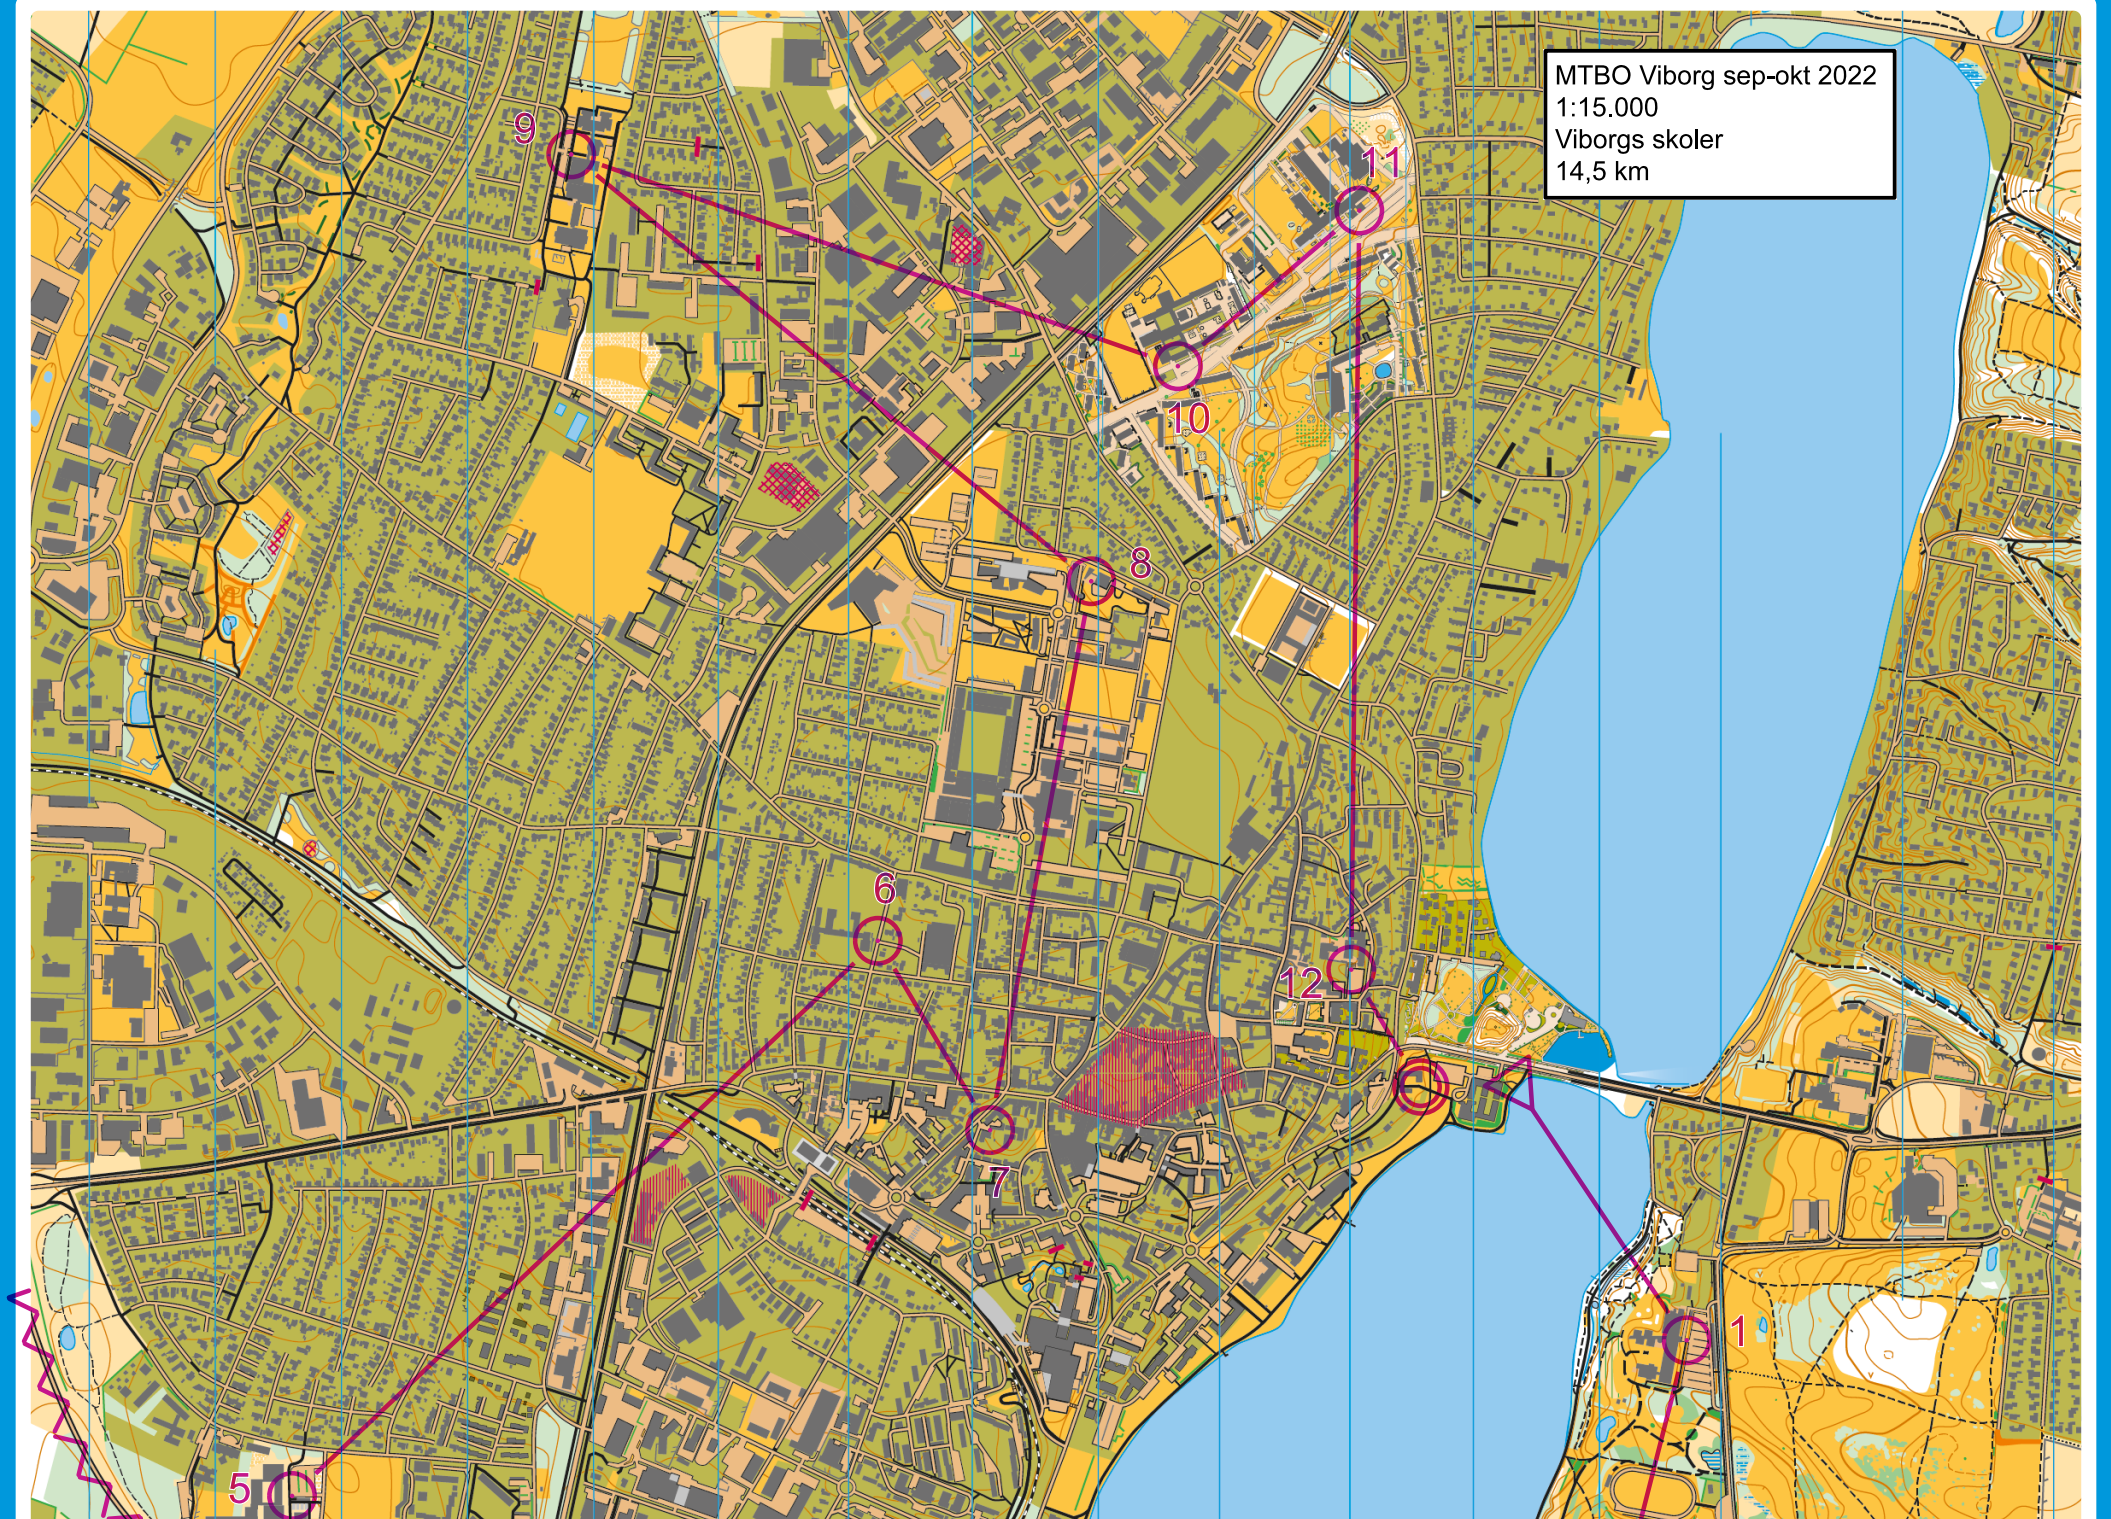

MTBO Viborg sep-okt 2022
1:15.000
Viborgs skoler
14,5 km

Viborg MIBO MAP

VIBORG

ORIENTERINGSKLUB

Ækvidistance 2,5m
Tegnet i perioden 2016-2020

Kortet er udarbejdet af MIBO Orienteringsklub under Steen Frandsen og Tommy Kirk Damsgaard.
Kortet er fundet på ge-portal og Danmarks Højdemåler og GeoDanmark-data.
Et spejlbillede for Orientering og Effektivisering og Danske kommuner.
Reklamegruppen er udvalgt af Steen Frandsen, Jens Svendsen & Tommy Kirk Damsgaard.
Reklamegruppen Steen Frandsen og Tommy Kirk Damsgaard.
© Copyright.