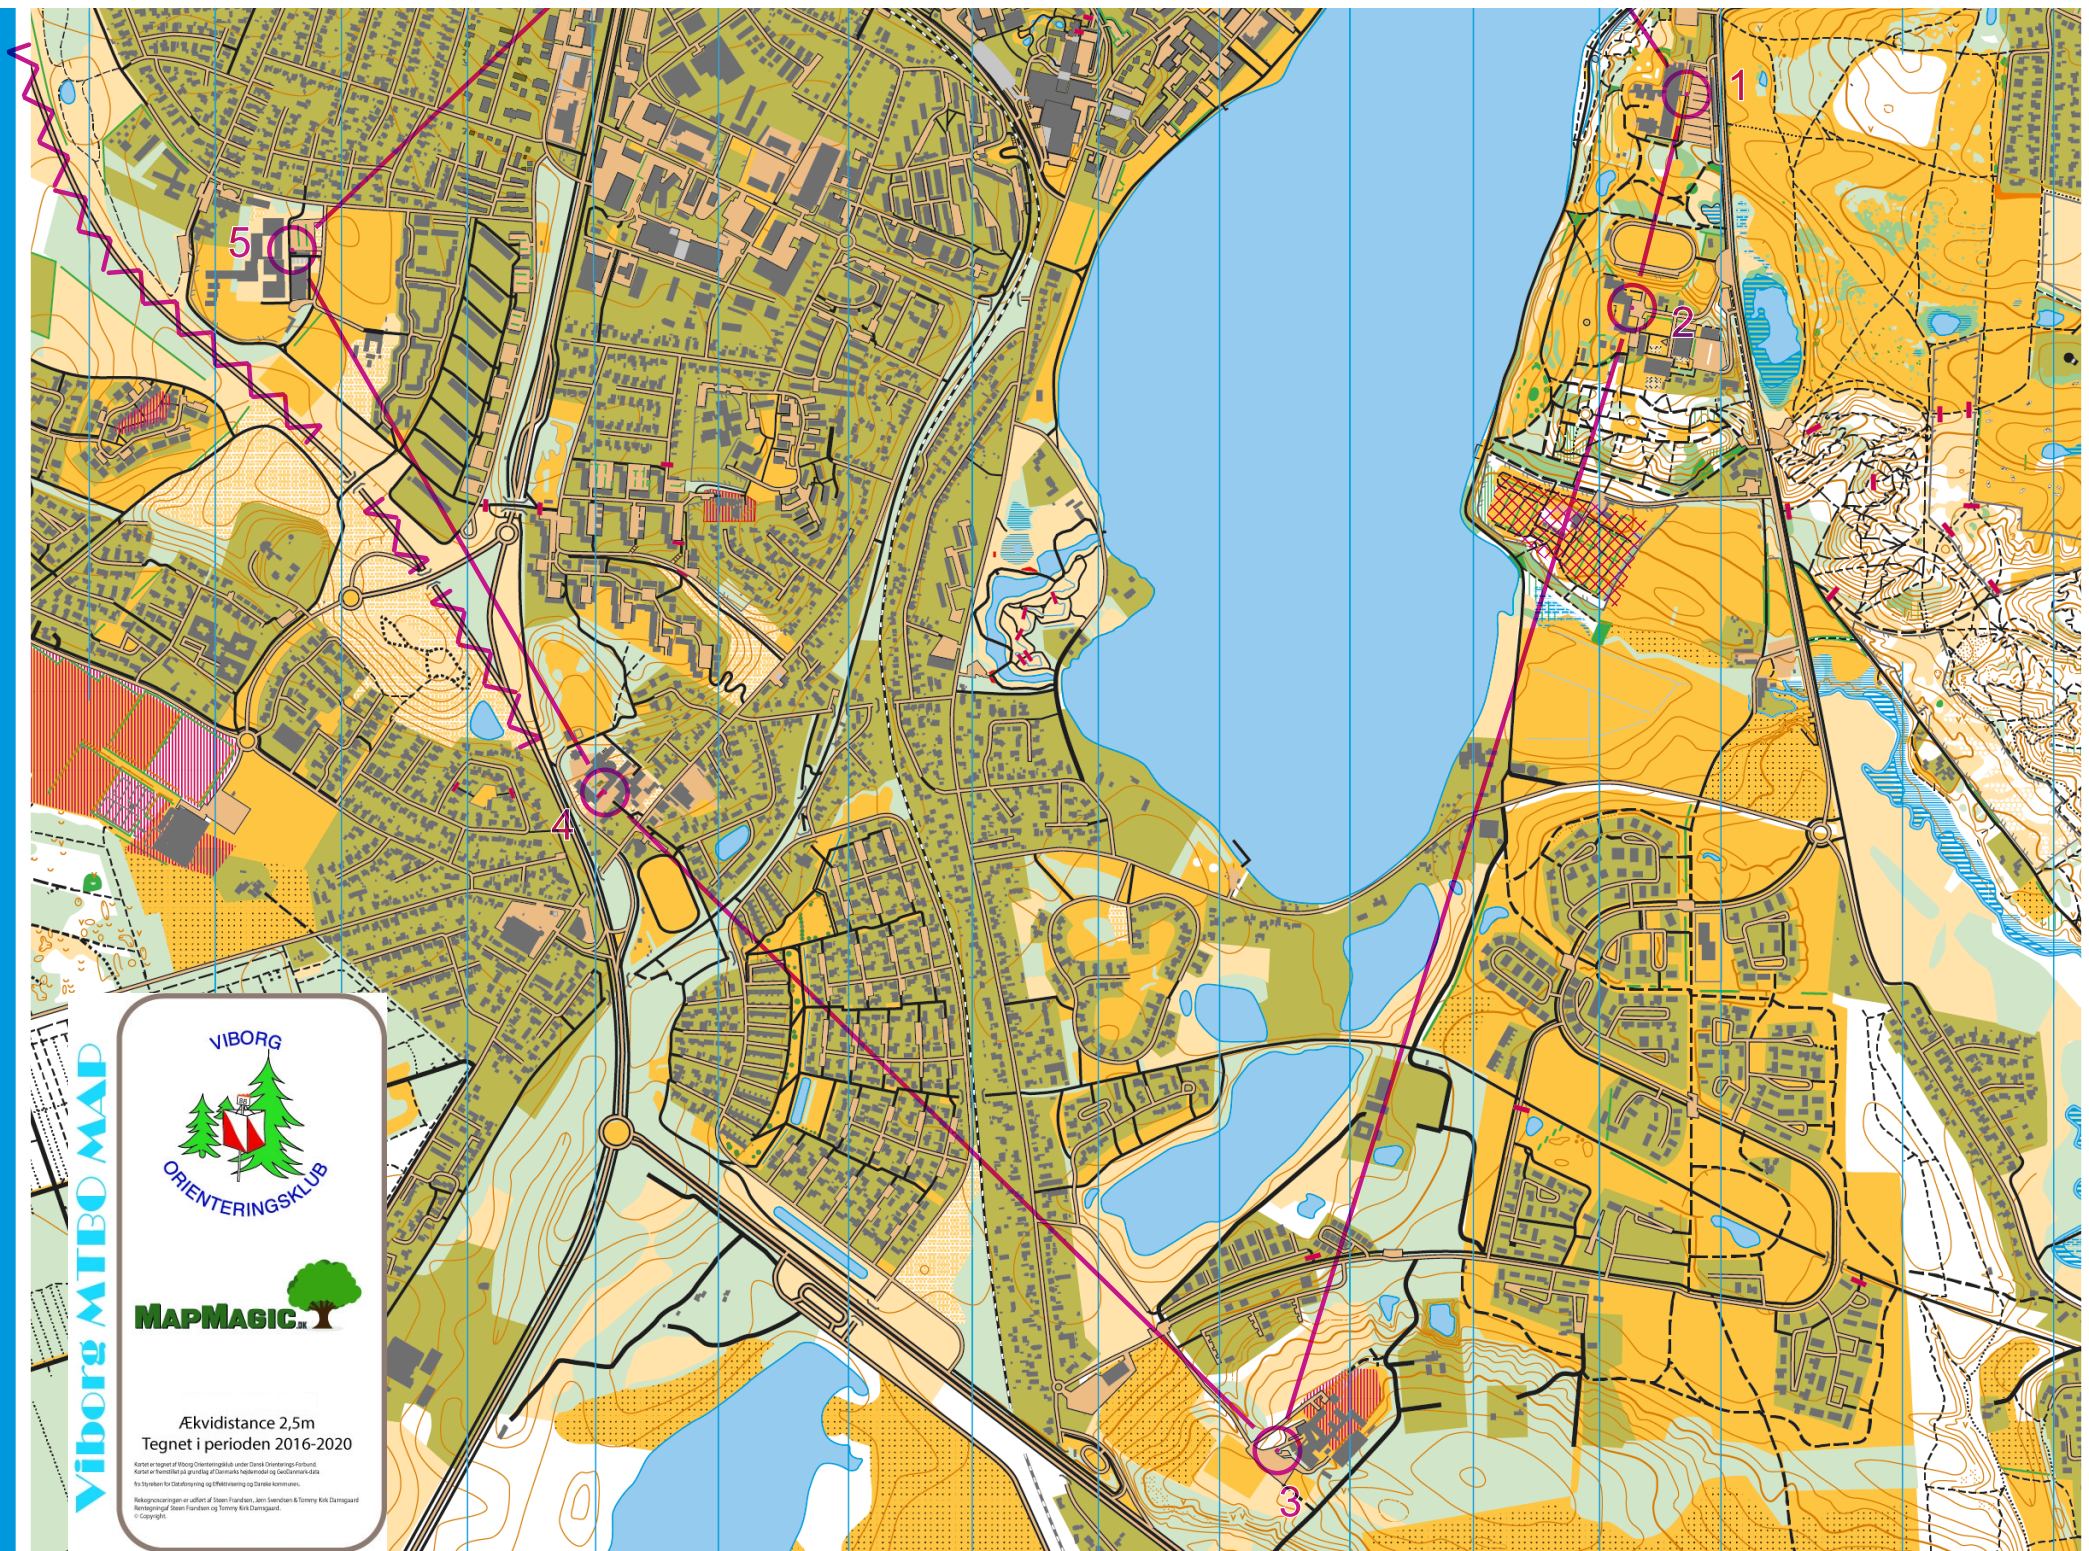

Viborg MIBO MAP

VIBORG

ORIENTERINGSKLUB

Ækvidistance 2,5m
Tegnet i perioden 2016-2020